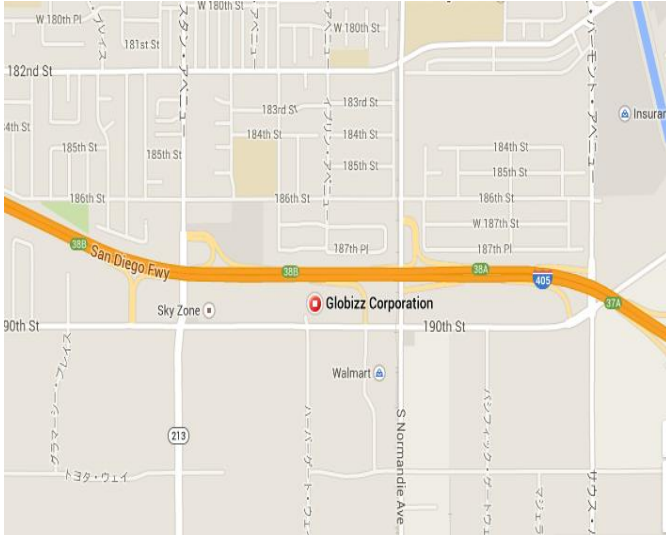

当社へのアクセス

株式会社 グロービッツ (Globizz corp.)

米国本社

アメリカ合衆国 カリフォルニア州 ロサンゼルス
 1411 W. 190th St. #200
 Los Angeles, California 90248, U.S.A.
 電話 : 1-310-538-3860 (日本語)
 1-310-538-3833 (英語)
 メール : info@globizz.net
 HP: <http://www.globizz.net/>