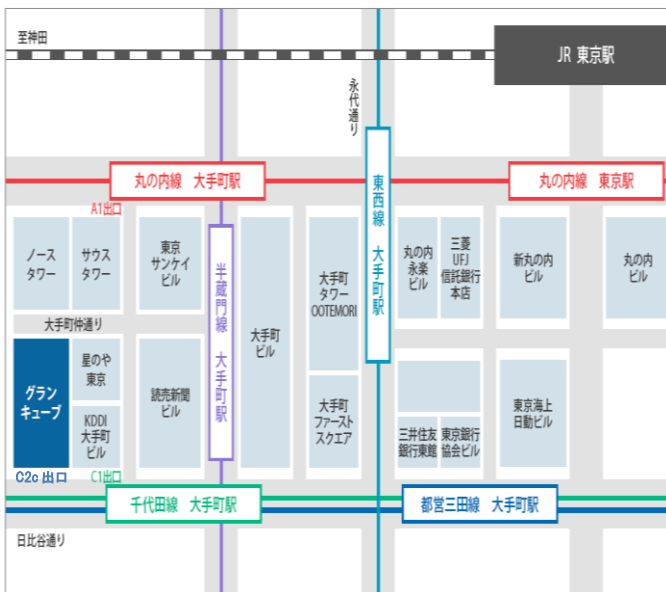

当社へのアクセス

株式会社 グロービッツ (Globizz corp.)

米国本社

アメリカ合衆国 カリフォルニア州 ロサンゼルス
 1411 W. 190th St. #200
 Los Angeles, California 90248, U.S.A.
 電話 : 1-310-538-3860 (日本語)
 1-310-538-3833 (英語)
 メール : info@globizz.net
 HP: <http://www.globizz.net/>

ロサンゼルス国際空港 (LAX) から405経由にて
 お車で20分

東京事務所

〒100-0004
 東京都千代田区大手町一丁目9-2
 大手町フィナンシャルシティ グランキューブ GBHT
 電話 : 050-5806-3860
 メール : tokyo@globizz.net

大手町駅 : 東西線・千代田線・半蔵門線・三田線、
 C2c 出口より直結、C1 出口から徒歩 2 分、または丸の
 内線 A1 出口から徒歩 3 分

JR 東京駅 : 丸の内北口から徒歩 7 分

※大手町駅・東京駅から地下道を使い、ビルに直接アクセス
 ができます。

大阪事務所

〒530-0012
 大阪市北区芝田 2-5-6, 3F
 電話 : 050-5809-3860
 メール : osaka@globizz.net

阪急電鉄「梅田駅」2 F 中央改札口より徒歩 5 分
 地下鉄御堂筋線「梅田駅」5 番出口より徒歩 5 分
 JR「大阪駅」中央北口もしくは御堂筋北口駅より徒歩 7 分